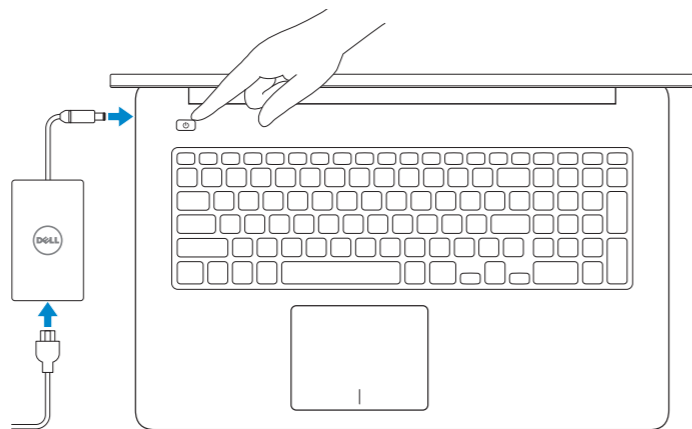

INSPIRON 17

Quick Start Guide

Stručná úvodní příručka
Gyors üzembe helyezési útmutató
Skrócona instrukcja uruchomienia
Hızlı Başlangıç Kılavuzu

1 Connect the power adapter and turn on your computer

Připojení napájecího adaptéru a zapnutí počítače
Csatlakoztassa a tápadaptert és kapcsolja be a számítógépet
Podłącz zasilacz i włącz komputer
Güç adaptörünü takıp bilgisayarınızı açma